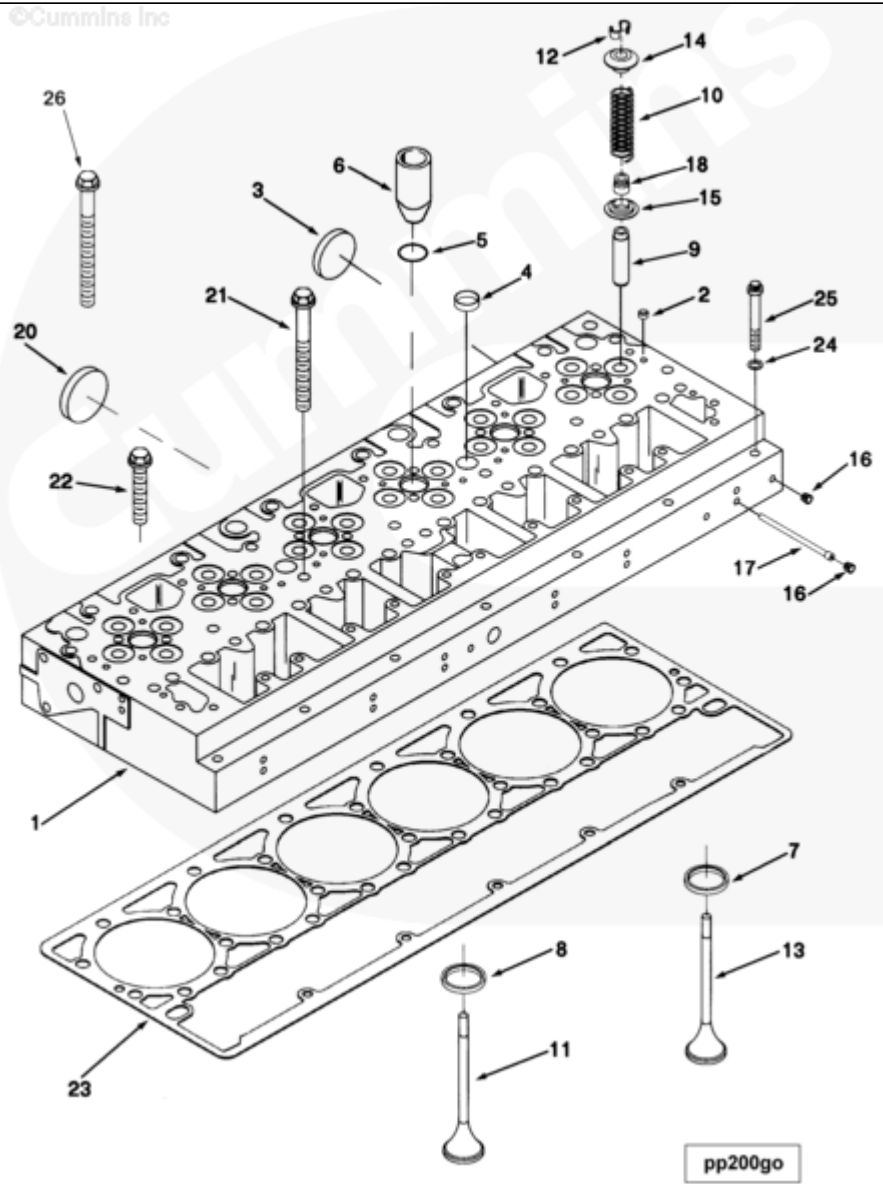

[SMALL](#) | [MEDIUM](#) | [LARGE](#)

Cart	Ref No	Part Number	Part Description	Required	Remarks
View My Cart					
		PP8753-02	Cylinder Head		

					Cylinder Head
<input type="checkbox"/>		4952455	Head , Cylinder Top Level Assembly	1	
	1	4952454	Cylinder Head	1	
<input type="checkbox"/>	2	3007632	Expansion Plug	2	0.378 Dia
<input type="checkbox"/>	3	206741	Expansion Plug	2	
<input type="checkbox"/>	4	3007635	Expansion Plug	8	1 inch
<input type="checkbox"/>	5	3035026	O-Ring Seal	6	
<input type="checkbox"/>	6	3417717	Injector Sleeve	6	
<input type="checkbox"/>	7	3090704	Valve Insert	12	
<input type="checkbox"/>	8	3090703	Valve Insert	12	Intake
<input type="checkbox"/>	9	4923471	Valve Stem Guide	24	
<input type="checkbox"/>	10	3895860	Valve Spring	24	
<input type="checkbox"/>		4024802	Exhaust Valve Kit		
	11	3417989	Exhaust Valve	12	
<input type="checkbox"/>	12	3275354	Valve Collet	24	
<input type="checkbox"/>		3800637	Exhaust Valve Kit		
	13	3417779	Exhaust Valve	12	Use as intake valve on this
					application only
<input type="checkbox"/>	12	3275354	Valve Collet	24	
<input type="checkbox"/>	14	3883512	Valve Spring Retainer	24	
<input type="checkbox"/>		3104151	Valve Spring Retainer	24	
<input type="checkbox"/>	15	3070072	Valve Spring Guide	24	
<input type="checkbox"/>	16	3008465	Pipe Plug	16	1/8 NPT
<input type="checkbox"/>	17	3820749	Orifice Plug	6	
<input type="checkbox"/>	18	4003966	Valve Stem Seal	24	Spring Color: Steel
<input type="checkbox"/>	20	3895479	Expansion Plug	2	
<input type="checkbox"/>		4923471	Valve Stem Guide	24	